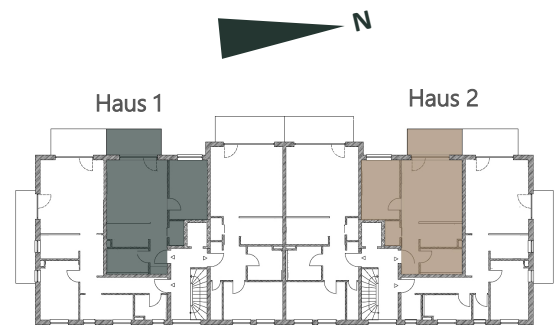

# 2-Zimmer-Wohnung mit Balkon

Whg. 8 (OG), ca. 57,41 m<sup>2</sup> Wfl., Haus 1

Spiegelverkehrt: Whg. 11 (OG), ca. 57,41 m<sup>2</sup> Wfl., Haus 2

Whg. 8 (Whg. 11, spiegelverkehrt ohne Abweichung)

Zimmer	Wfl.
Wohnen/Essen	21,61 m <sup>2</sup>
Kochen	8,32 m <sup>2</sup>
Speisekammer	2,08 m <sup>2</sup>
Schlafen	12,91 m <sup>2</sup>
Bad	5,74 m <sup>2</sup>
Garderobe	2,55 m <sup>2</sup>
½ Balkon (8,40 m <sup>2</sup> )	4,20 m <sup>2</sup>
<b>Gesamt</b>	<b>57,41 m<sup>2</sup></b>