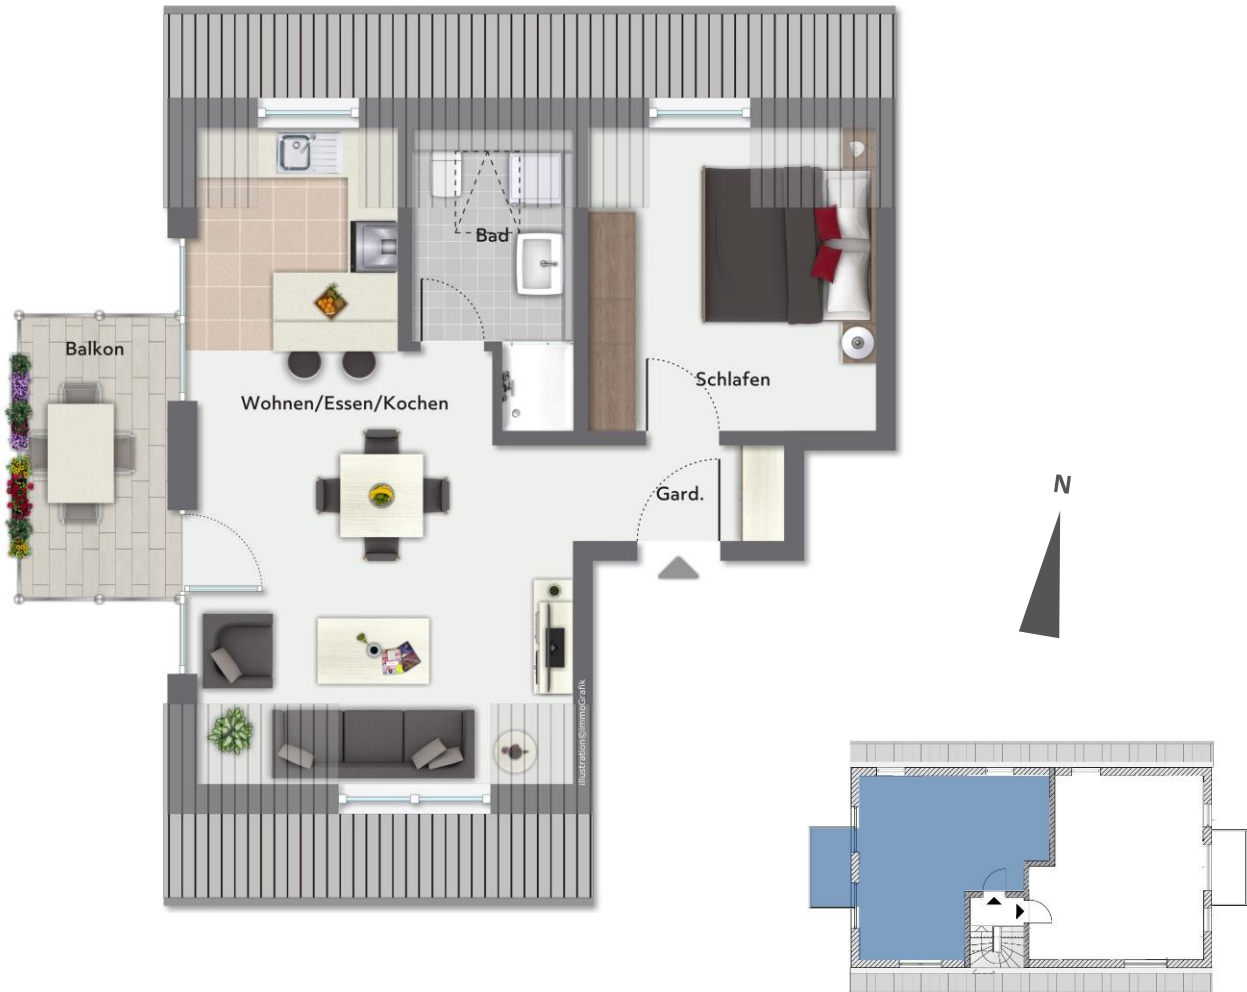

2-Zimmer-Wohnung mit Balkon

Whg. 8 (DG), ca. 51,80 m² Wfl.

Zimmer	Fläche
Wohnen/Essen/Kochen	28,85 m ²
Schlafen	12,06 m ²
Bad	4,86 m ²
Garderobe	2,88 m ²
½ Balkon (6,30 m ²)	3,15 m ²
Wohnfläche	51,80 m²