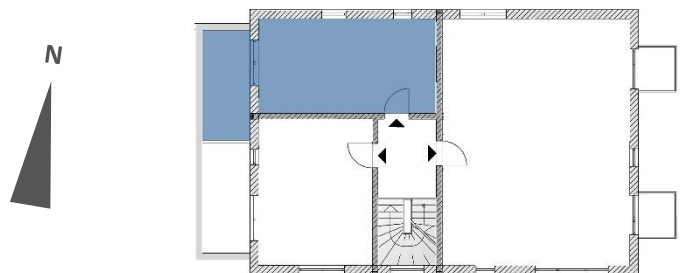

Möbliertes Appartement mit Balkon

Whg. 5 (OG), ca. 31,05 m² Wfl.

Zimmer	Fläche
Appartement	20,89 m ²
Bad	5,75 m ²
½ Terrasse (8,81 m ²)	4,41 m ²
Wohnfläche	31,05 m²