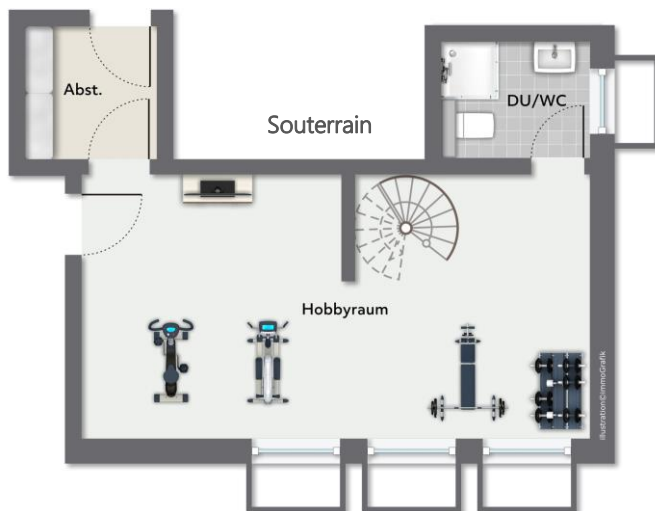

Gartenwohnung mit Terrasse + Hobbyraum

Whg. 1 (EG & Souterrain), ca. 62,04 m² Gesamtfläche

EG

Souterrain

Zimmer	Fläche
Wohnen/Essen/Kochen	17,11 m ²
Bad	5,45 m ²
½ Terrasse (2,70 m ²)	1,35 m ²
Wohnfläche	23,91 m²
Hobbyraum UG	30,33 m ²
DU/WC UG	3,88 m ²
Abstellraum UG	3,92 m ²
Gesamtfläche	62,04 m²