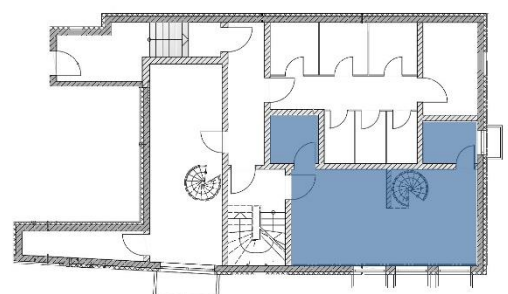

Gartenwohnung mit Terrasse + Hobbyraum

Whg. 1 (EG & Souterrain), ca. 62,04 m² Gesamtfläche

EG

Souterrain

Zimmer	Fläche
Wohnen/Essen/Kochen	17,11 m ²
Bad	5,45 m ²
½ Terrasse (2,70 m ²)	1,35 m ²
Wohnfläche	23,91 m²
Hobbyraum UG	30,33 m ²
DU/WC UG	3,88 m ²
Abstellraum UG	3,92 m ²
Gesamtfläche	62,04 m²