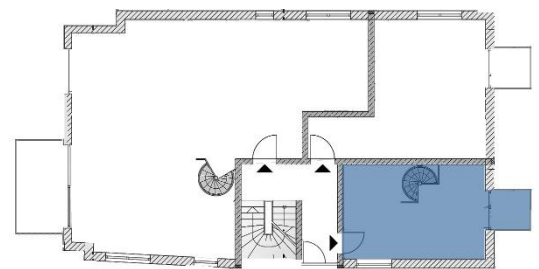

Gartenwohnung mit Terrasse + Hobbyraum

Whg. 1 (EG & Souterrain), ca. 62,04 m² Gesamtfläche

EG

Souterrain

Zimmer	Fläche
Wohnen/Essen/Kochen	17,11 m ²
Bad	5,45 m ²
½ Terrasse (2,70 m ²)	1,35 m ²
Wohnfläche	23,91 m²
Hobbyraum UG	30,33 m ²
DU/WC UG	3,88 m ²
Abstellraum UG	3,92 m ²
Gesamtfläche	62,04 m²