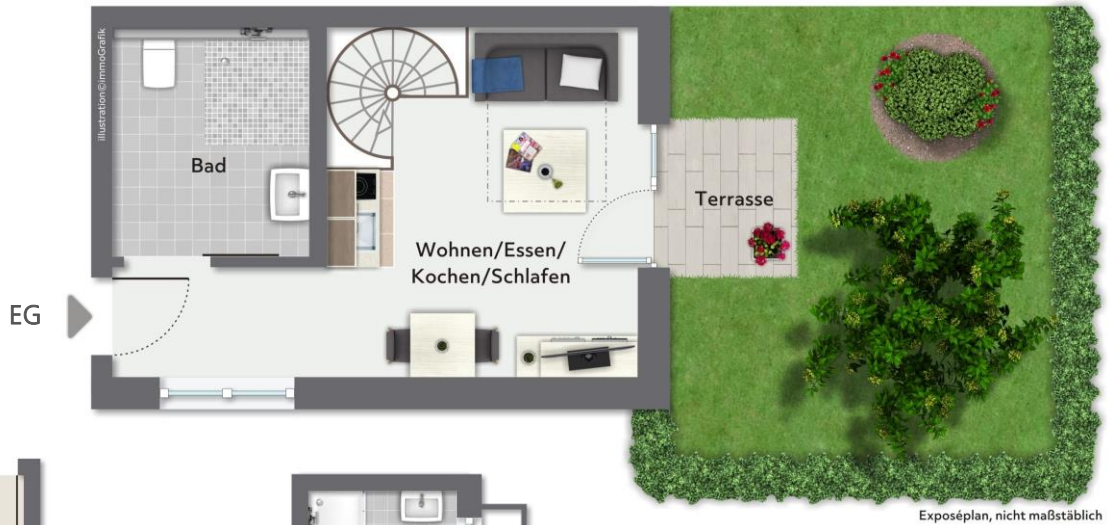

Gartenwohnung mit Terrasse + Hobbyraum

Whg. 1 (EG & Souterrain), ca. 62,04 m² Gesamtfläche

EG

Souterrain

Zimmer	Fläche
Wohnen/Essen/Kochen	17,11 m ²
Bad	5,45 m ²
½ Terrasse (2,70 m ²)	1,35 m ²
Wohnfläche	23,91 m²
Hobbyraum UG	30,33 m ²
DU/WC UG	3,88 m ²
Abstellraum UG	3,92 m ²
Gesamtfläche	62,04 m²